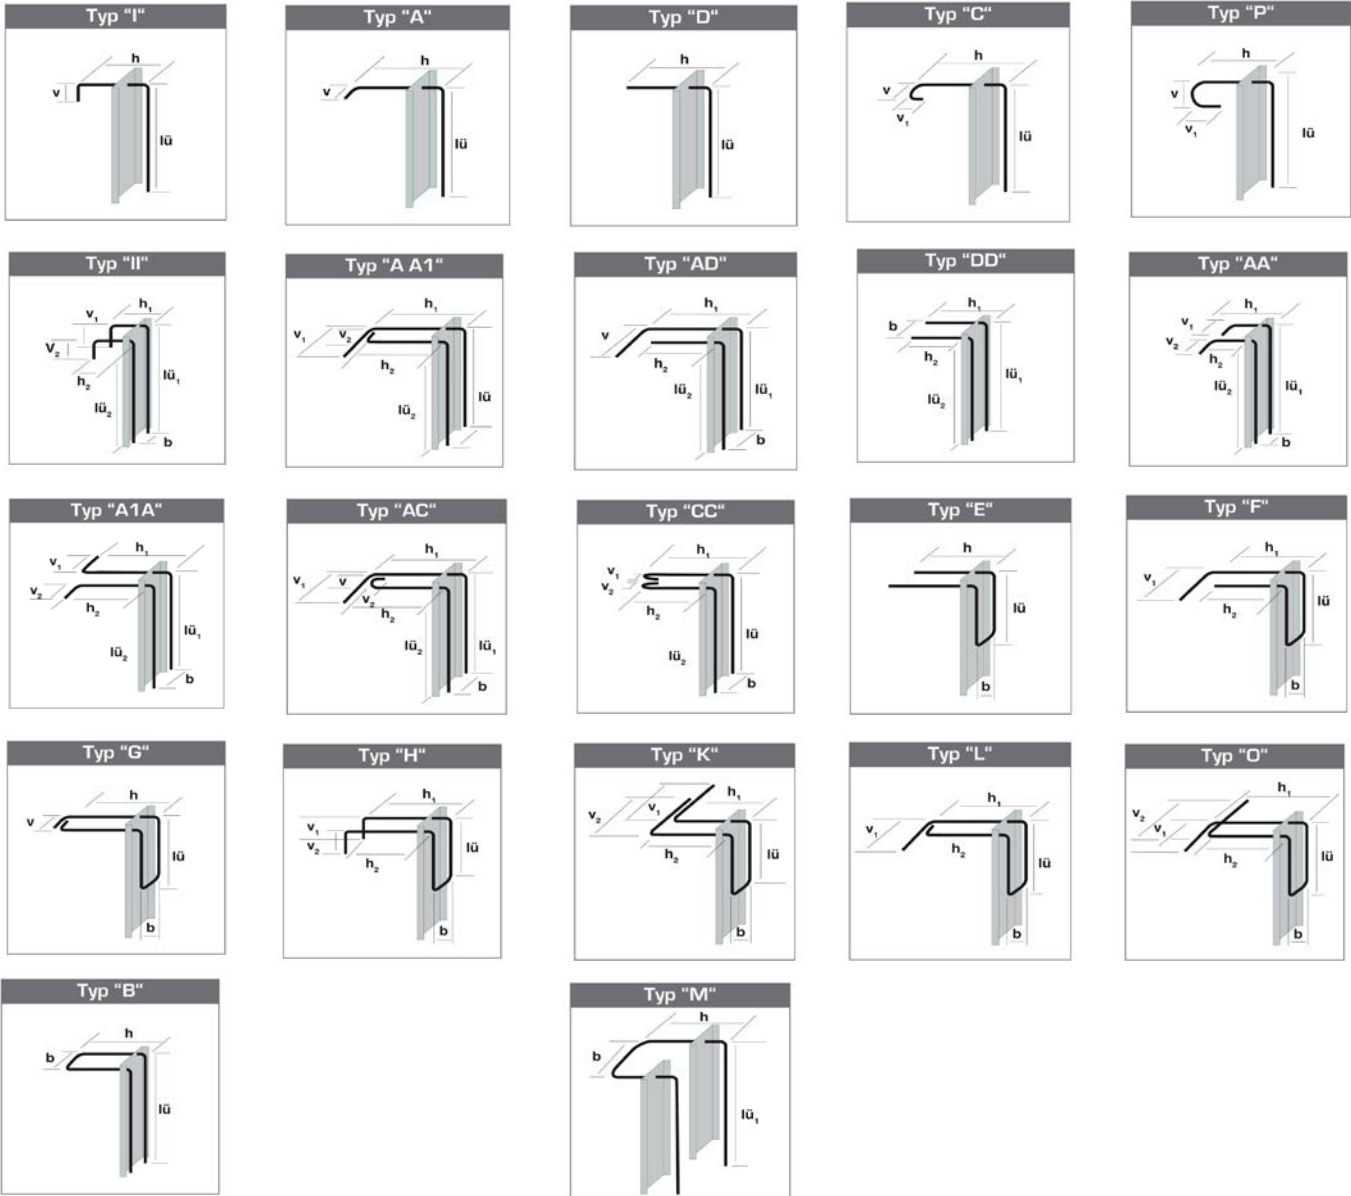

Position	Stück	Meter	Bügeltyp	Stahl- ϕ (mm)	Bügelabstand (cm)	Bügelbreite (cm)	h/h_2 (cm)	l_1/l_2 (cm)	v/v_1 (cm)	Boxenbreite (cm)	Elementlänge (cm)	Bemerkung / Sonstiges

ACHTUNG: Bei den Typen E, H, F, G, K, L, und O können aufgrund Fertigung und Einbau die Maße "h" und "l_ü" um +/- 2 cm abweichen !
 Dies kann durch Verwendung von "Lagesicherungsstreifen" verhindert werden !
 Diese müssen jedoch immer gesondert mitbestellt werden !